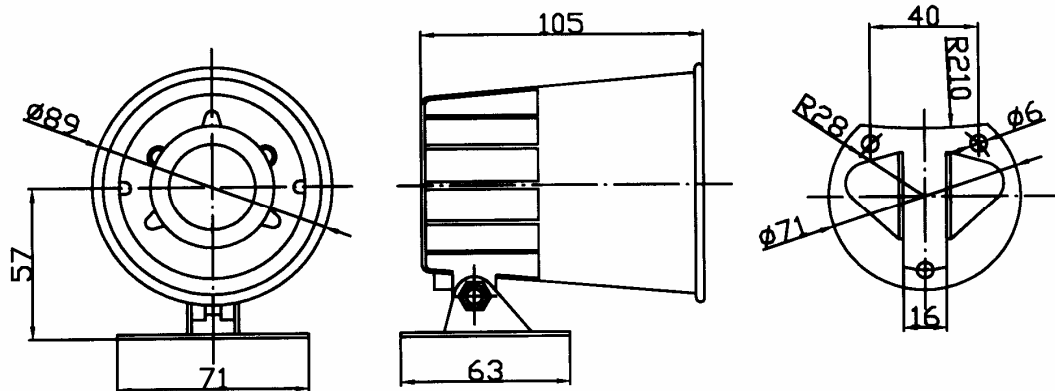

### SPECIFICATION

1. Rated Voltage: 6-12V DC
2. S. P. L. : 115dB/M
3. Power Rating: 15W
4. Color: Black
5. Size: 89\*105mm

**GFX POWER INC.**  
120-3823 HENNING DR.  
BURNABY, BC. V5C 6P3  
TEL: 604-299-0199  
FAX: 604-299-0197