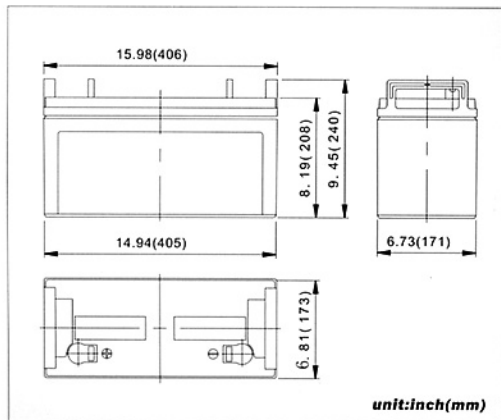

# NP120AH

重量 lbs(kg) 87.33(39.65kg)