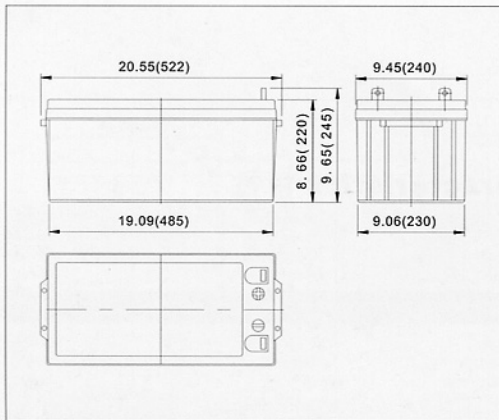

# NP200AH

重量 lbs(kg) 149.78(68kg)