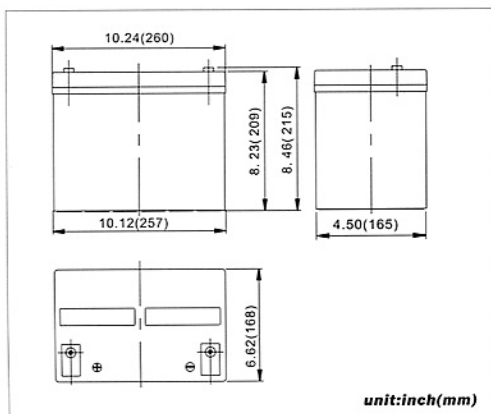

NP75AH

Discharge Curve 77 °F(25 °C)*
 放电曲线